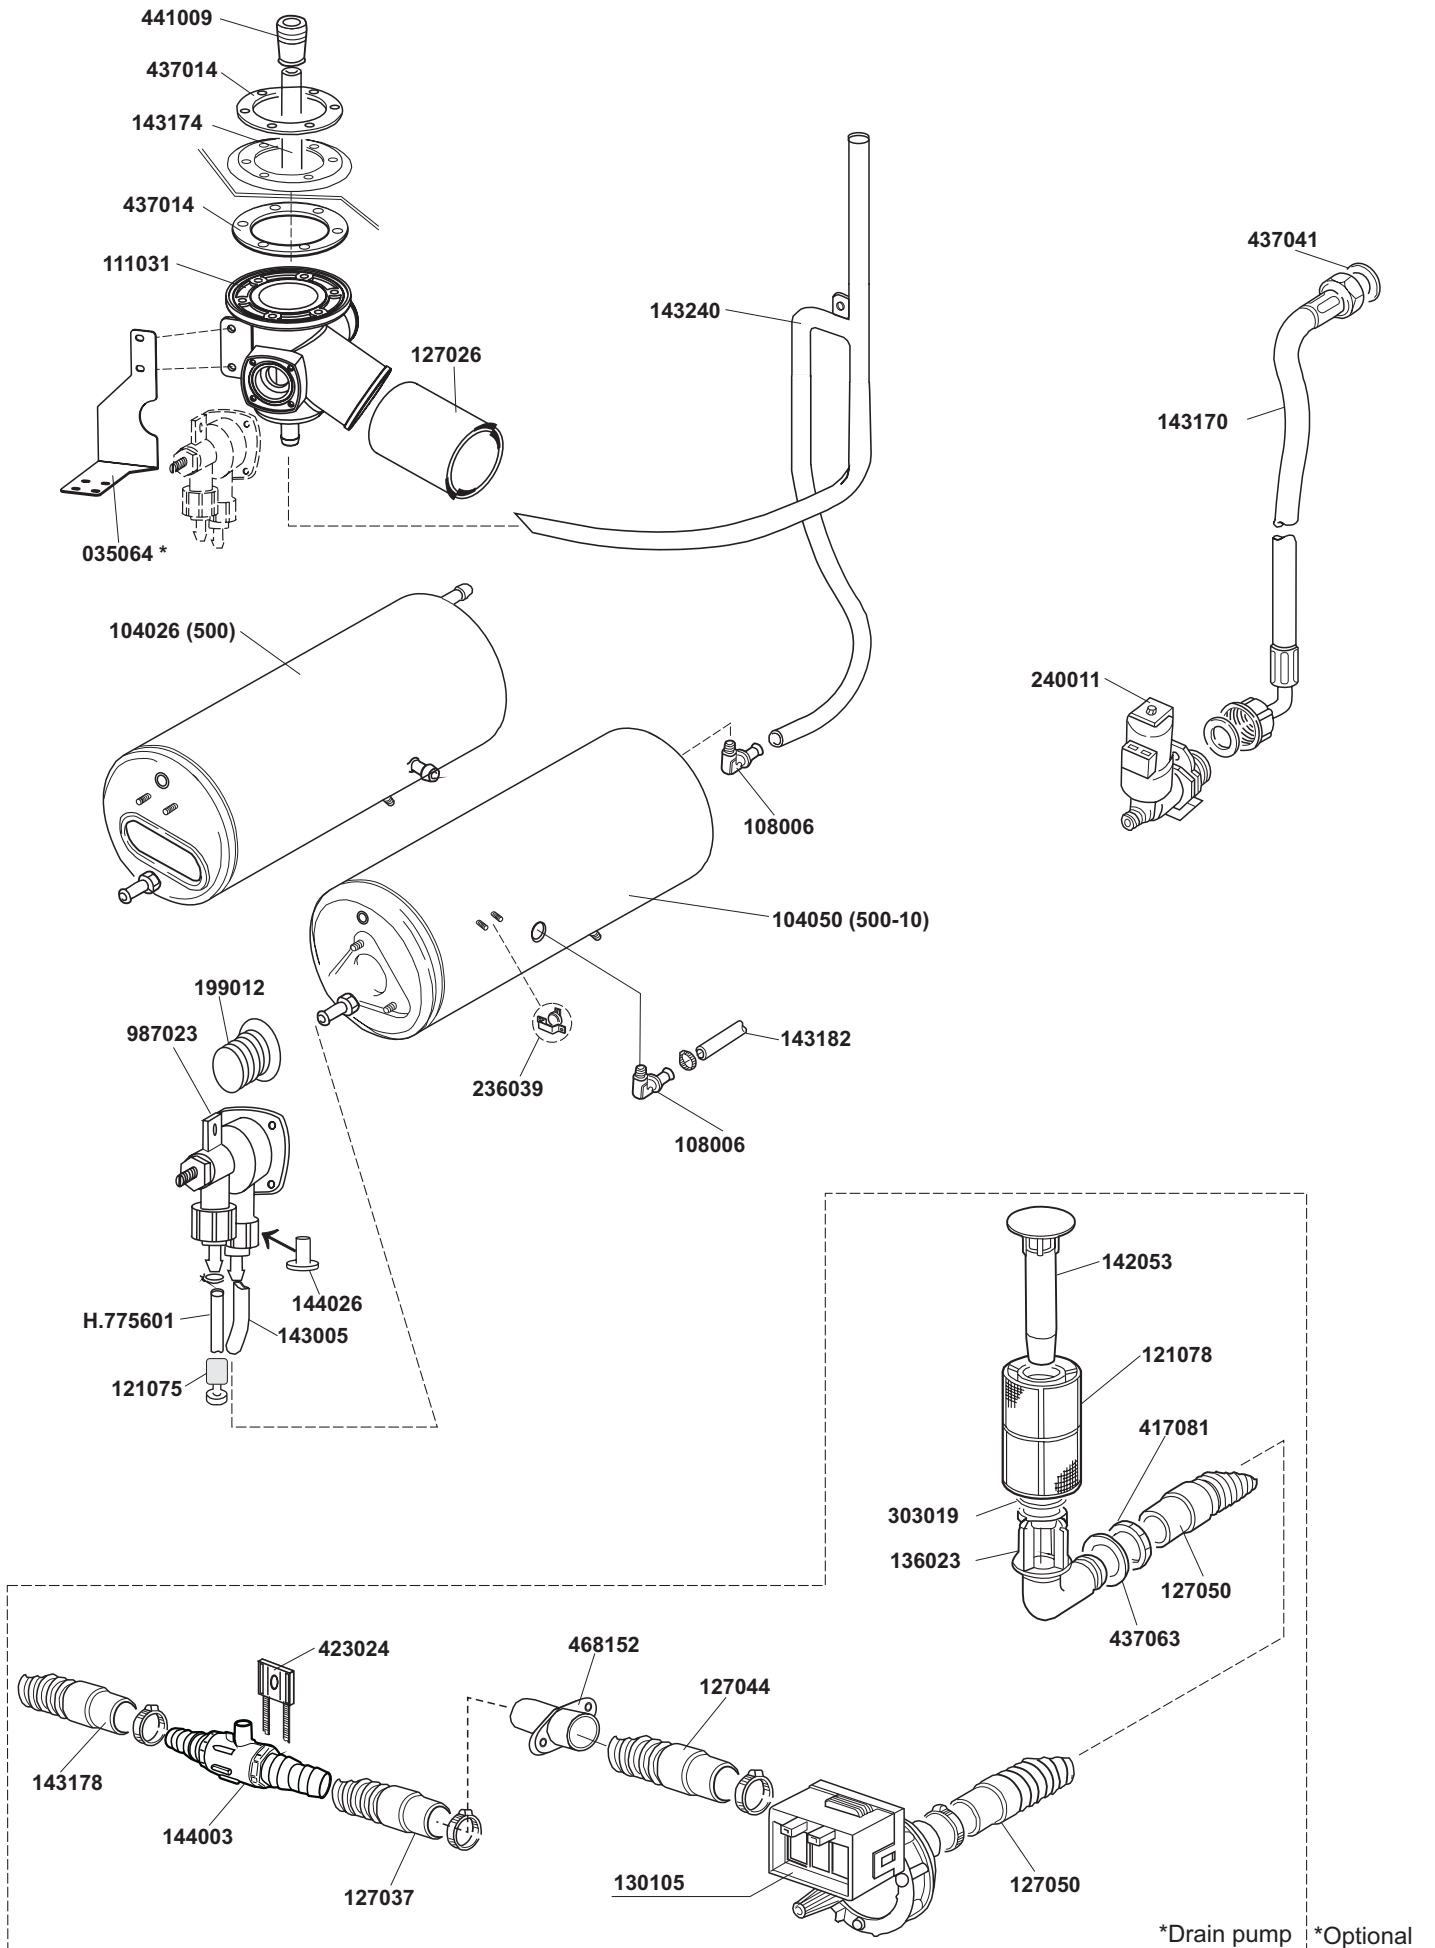

HOBART

**SPARE PARTS CATALOGUE
ERSATZTEILKATALOG
CATALOGUE PIECES DETACHEES
CATALOGO PARTI RICAMBIO
CATALOGO DE PIEZAS DE RECAMBIO
CATALOGO PEÇAS DE REPOSIÇÃO**

For Serial Number 526611-570166

Ecomax 500
Ecomax 500-10
Singapore

23-02-2005

*Optional

2a

*Optional

*Drain pump *Optional

5

6

B. 237

130109 (230V- 50Hz)

T. 173

7a

130126 (230V- 50Hz)

T. 175