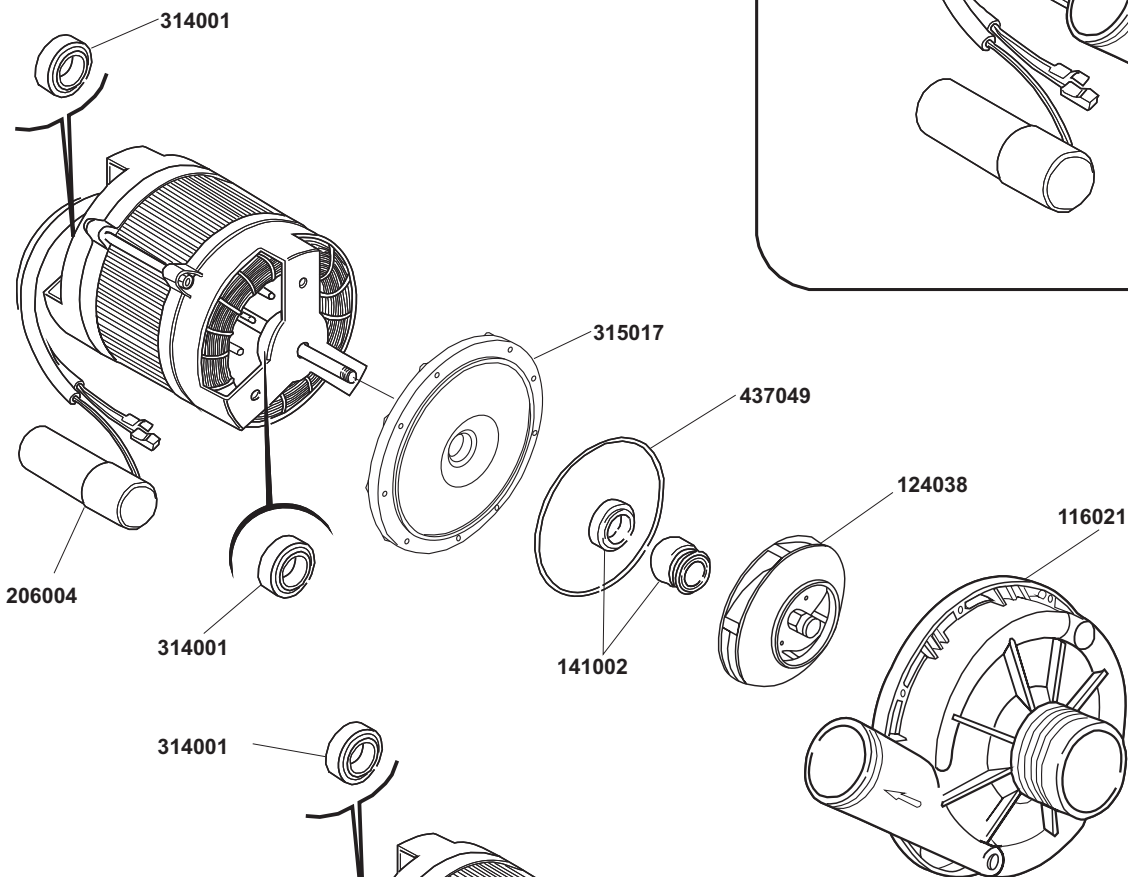

B. 237

130109 (230V- 50Hz)