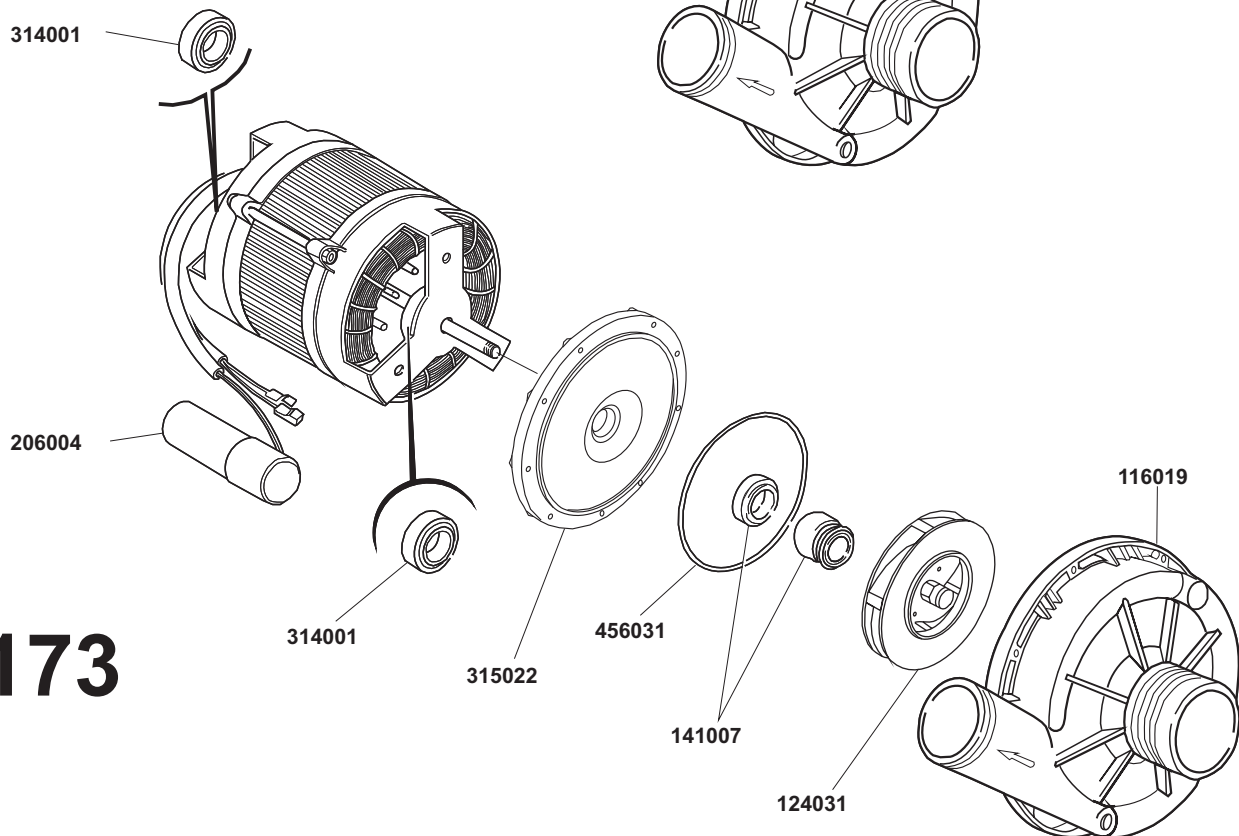

HOBART

**SPARE PARTS CATALOGUE
ERSATZTEILKATALOG
CATALOGUE PIECES DETACHEES
CATALOGO PARTI RICAMBIO
CATALOGO DE PIEZAS DE RECAMBIO
CATALOGO PEÇAS DE REPOSIÇÃO**

For Serial Number 526611-570166

Ecomax 500
Ecomax 500-10
Singapore

23-02-2005

*Optional

2a

*Optional

*Drain pump *Optional

5

6

B. 237

130109 (230V- 50Hz)

T. 173

7a

130126 (230V- 50Hz)

T. 175