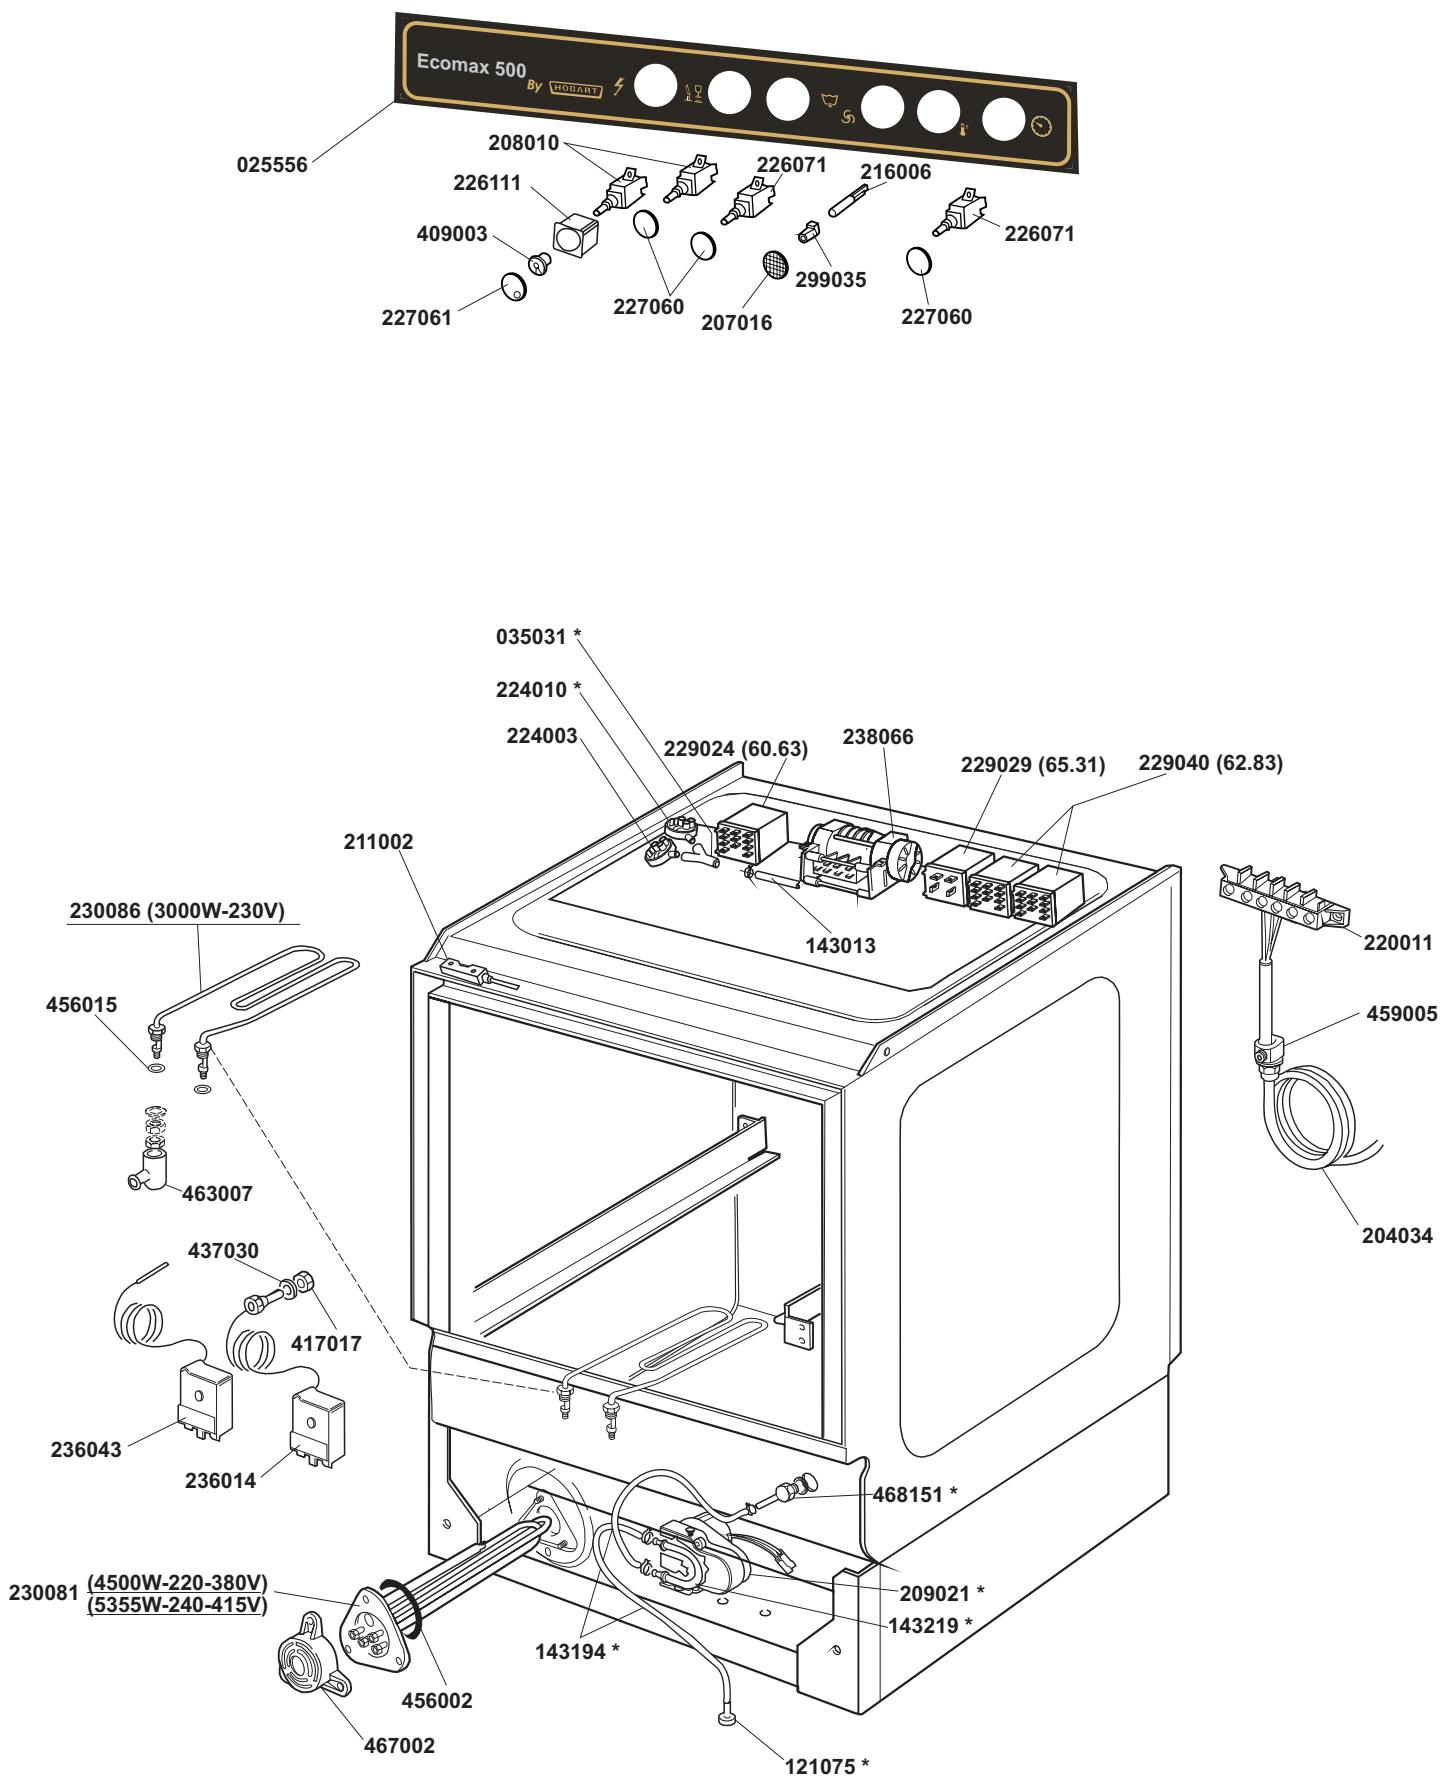

HOBART

**SPARE PARTS CATALOGUE
ERSATZTEILKATALOG
CATALOGUE PIECES DETACHEES
CATALOGO PARTI RICAMBIO
CATALOGO DE PIEZAS DE RECAMBIO
CATALOGO PEÇAS DE REPOSIÇÃO**

For Serial Number 526611-570166

Ecomax 500
Ecomax 500-10
Singapore

23-02-2005

*Optional

2a

*Optional

*Drain pump *Optional

5

6

B. 237

130109 (230V- 50Hz)

T. 173

7a

130126 (230V- 50Hz)

T. 175