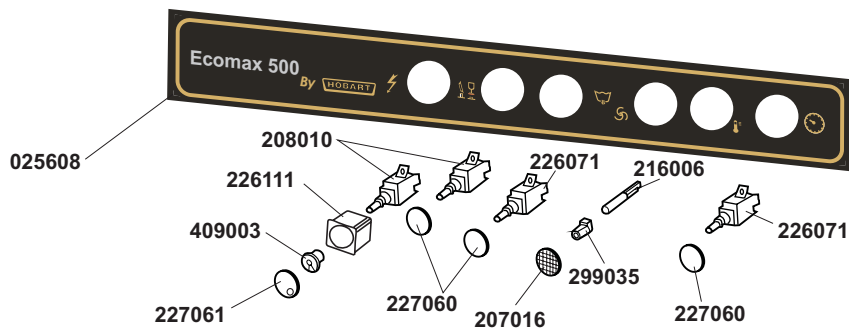

HOBART

**SPARE PARTS CATALOGUE
ERSATZTEILKATALOG
CATALOGUE PIECES DETACHEES
CATALOGO PARTI RICAMBIO
CATALOGO DE PIEZAS DE RECAMBIO
CATALOGO PEÇAS DE REPOSIÇÃO**

For Serial Number 526611-570166

Ecomax 500
Ecomax 500-10
Singapore

23-02-2005

*Optional

2a

*Optional

*Drain pump *Optional

5

6

B. 237

130109 (230V- 50Hz)

T. 173

7a

130126 (230V- 50Hz)

T. 175