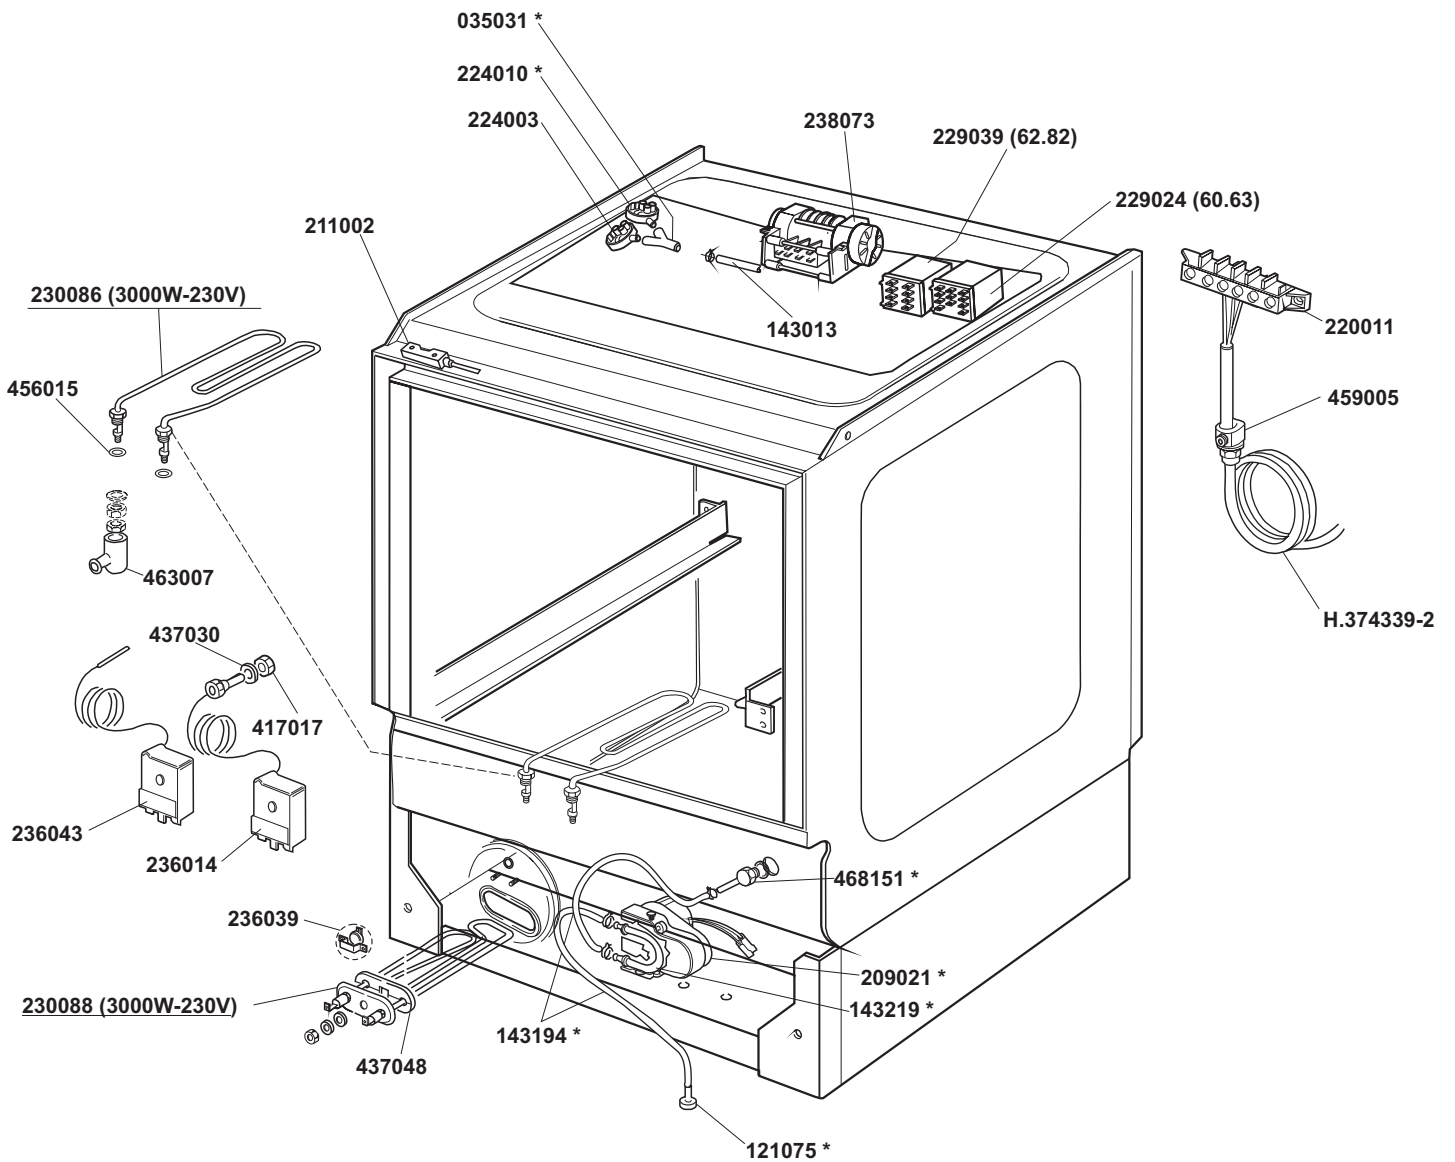

HOBART

**SPARE PARTS CATALOGUE
ERSATZTEILKATALOG
CATALOGUE PIECES DETACHEES
CATALOGO PARTI RICAMBIO
CATALOGO DE PIEZAS DE RECAMBIO
CATALOGO PEÇAS DE REPOSIÇÃO**

For Serial Number 526611-570166

Ecomax 500
Ecomax 500-10
Singapore

23-02-2005

*Optional

2a

*Optional

*Drain pump *Optional

5

6

B. 237

130109 (230V- 50Hz)

T. 173

7a

130126 (230V- 50Hz)

T. 175