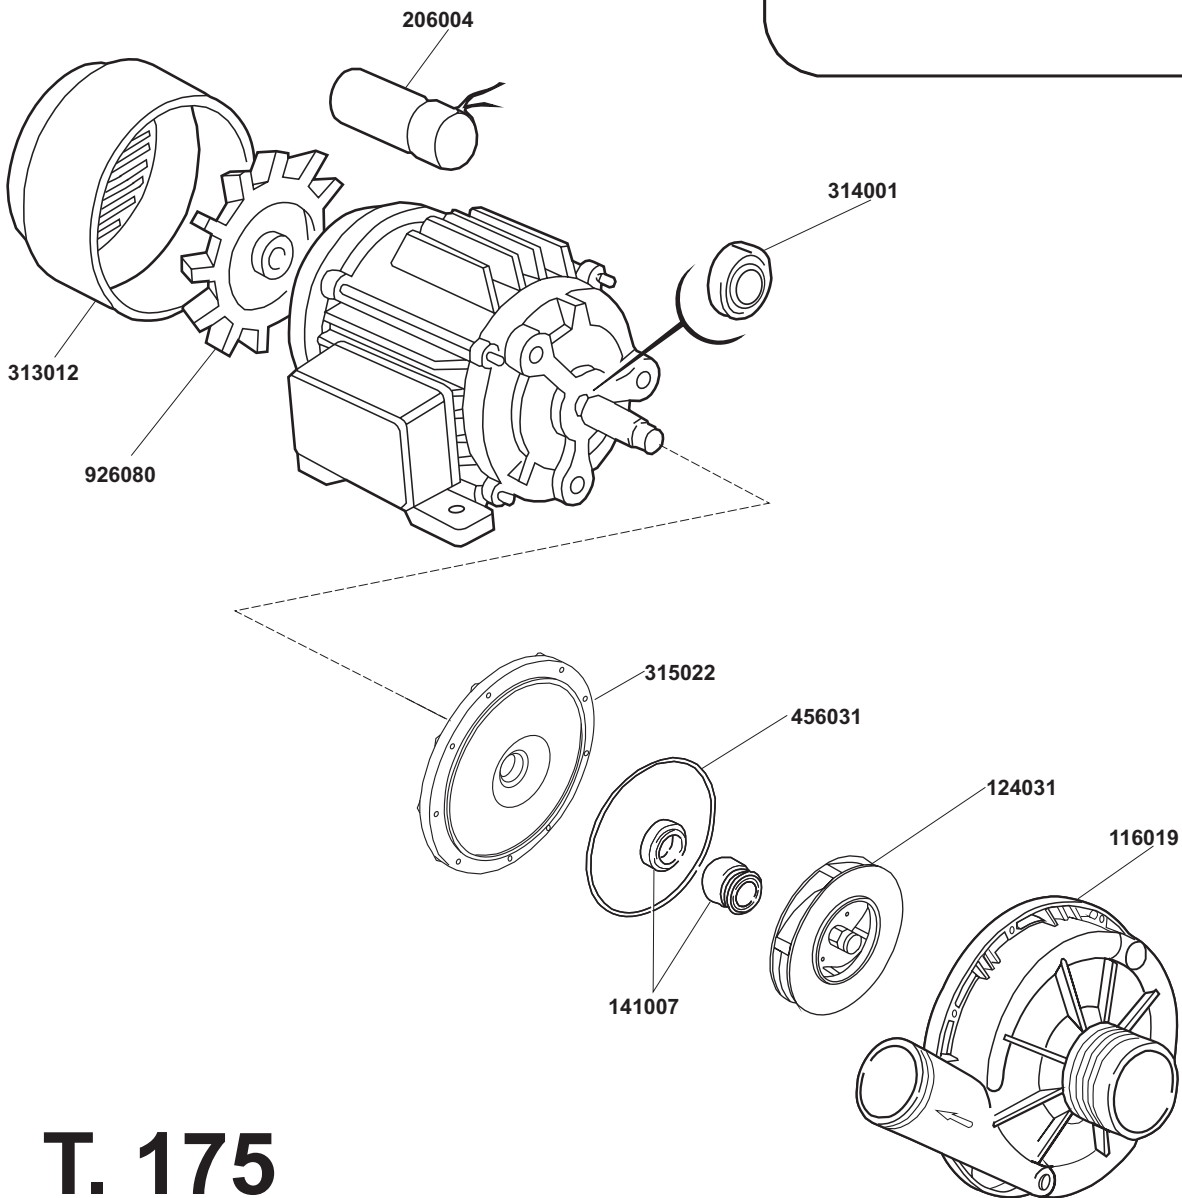

HOBART

**SPARE PARTS CATALOGUE
ERSATZTEILKATALOG
CATALOGUE PIECES DETACHEES
CATALOGO PARTI RICAMBIO
CATALOGO DE PIEZAS DE RECAMBIO
CATALOGO PEÇAS DE REPOSIÇÃO**

For Serial Number 526611-570166

Ecomax 500
Ecomax 500-10
Singapore

130109 (230V- 50Hz)

T. 173

7a

130126 (230V- 50Hz)

T. 175