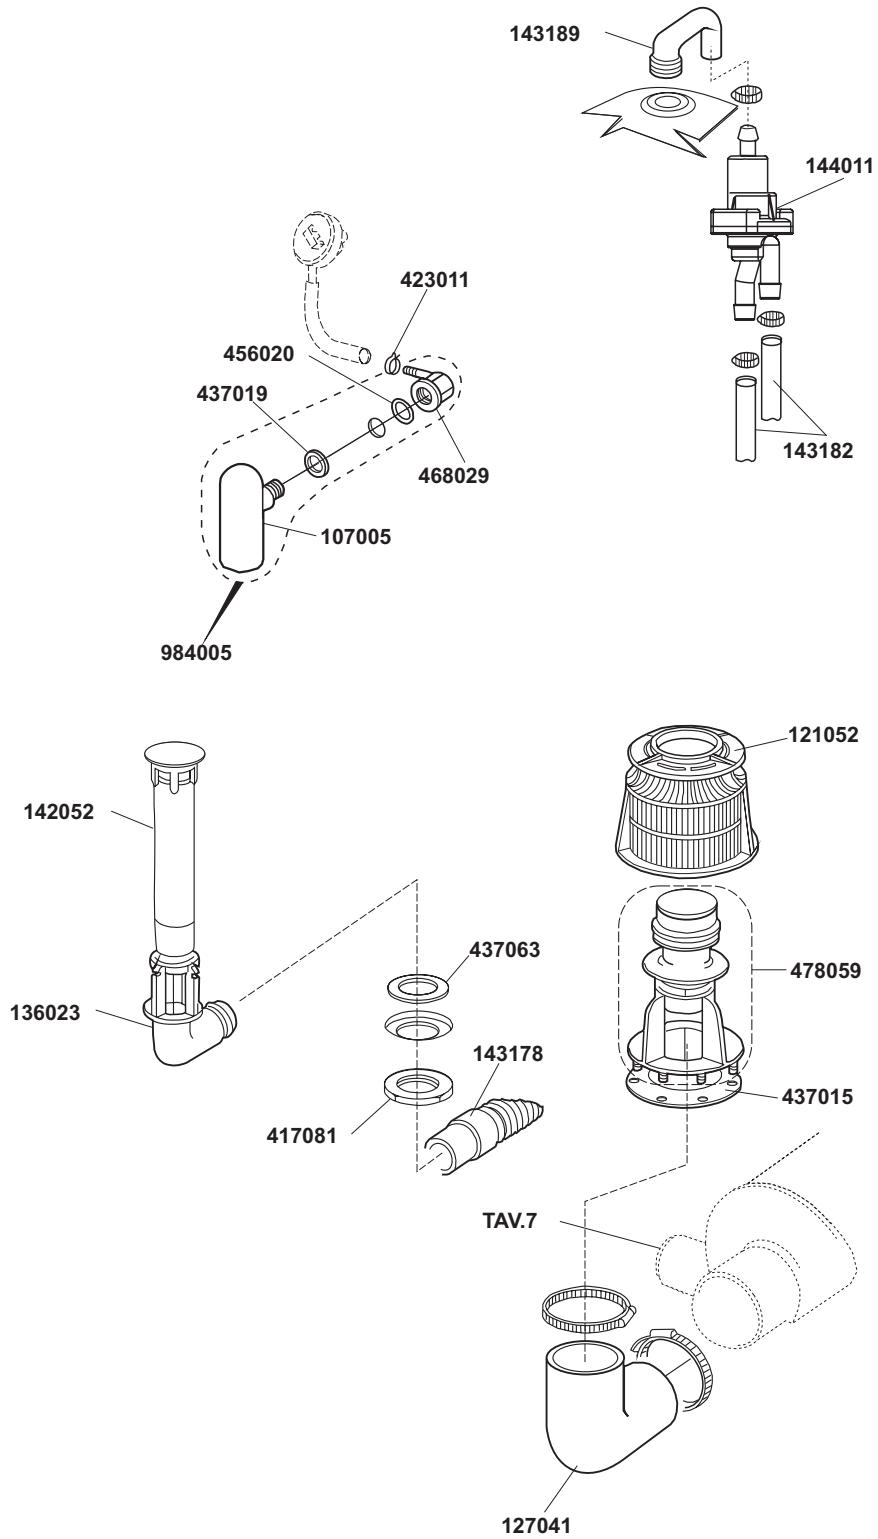

HOBART

**SPARE PARTS CATALOGUE
ERSATZTEILKATALOG
CATALOGUE PIECES DETACHEES
CATALOGO PARTI RICAMBIO
CATALOGO DE PIEZAS DE RECAMBIO
CATALOGO PEÇAS DE REPOSIÇÃO**

For Serial Number 526611-570166

Ecomax 500
Ecomax 500-10
Singapore

23-02-2005

*Optional

2a

*Optional

*Drain pump *Optional

5

6

B. 237

130109 (230V- 50Hz)

T. 173

7a

130126 (230V- 50Hz)

T. 175