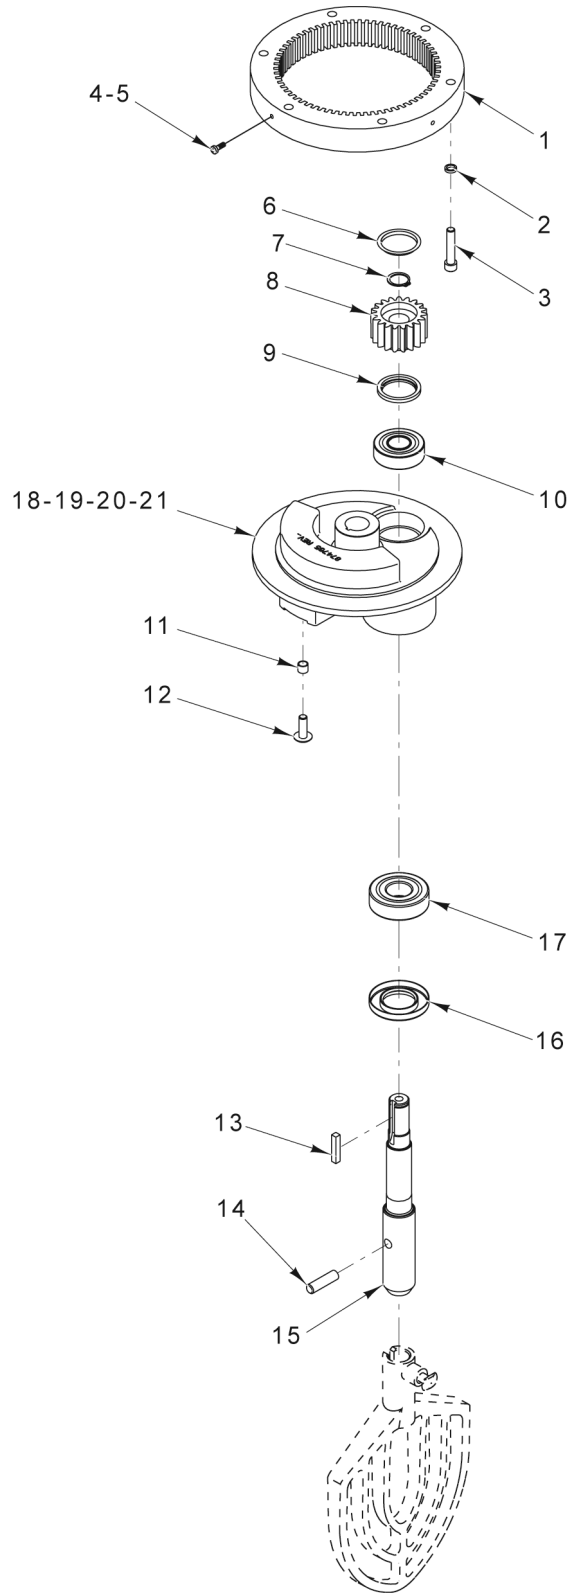

\* (Order items 7, 20 (qty of 2) & 00-435065-00002)

PL-65085

**TRANSMISSION**

**TRANSMISSION**

ILLUS.	PART NO.	NAME OF PART	AMT.
PL-65085			
1	NS-032-37	Lock Nut 5/8-18 Special.....	1
2	WS-031-41	Washer.....	1
3	SC-089-01	Cap Screw 1/4-20 x 1/2 Hex Socket Hd.....	4
4	00-874787	Retainer - Planetary Bearing.....	1
5	00-874795	Gasket - Bearing.....	1
6	BB-005-34	Ball Bearing.....	1
7	00-874793	Spacer - Planetary.....	1
8	00-124733-00002	Gear - Bevel (46T).....	1
9	00-874635	Shaft - Planetary (Use Only W/Item 10).....	1
10	00-874778	Gear (55T, 14P) (Use Only W/Item 9).....	1
11	BB-020-06	Ball Bearing (Fafnir 204KDFA51580).....	1
12	00-114695	Seal - Oil.....	1
13	00-437342	Spacer - Bearing.....	1
14	00-067500-00078	O-Ring.....	1
15	00-024715-00003	Acorn Nut 1/2-20.....	1
16	00-010928-00002	Nut - Special.....	1
17	WS-030-83	Washer - Retaining (STL).....	1
18	00-124946	Washer (1/32 Thk.).....	1
19	00-012430-00017	Key 1/8 x 1/8 x 2-7/16.....	1
20	00-874873-00002	Key.....	1
21	00-874873-00001	Key.....	1
22	00-012430-00024	Key 1/8 x 1/8 x 1/2.....	1
23	BB-005-02	Ball Bearing - N.D. #7500.....	1
24	00-874788	Retainer - Bearing.....	1
25	SC-089-01	Cap Screw 1/4-20 x 1/2 Hex Socket Hd.....	3
26	WS-006-36	Washer.....	1
27	00-012710	Nut - Retaining.....	2
28	00-064871	Plug - Friction.....	1
29	00-968075	Spacer, Worm Wheel.....	1
30	00-916962	Spacer - Gear.....	1
31	00-917797	Gear - Worm.....	1
32	00-916961	Shaft - Worm Wheel.....	1
33	00-012430-00024	Key 1/8 x 1/8 x 1/2.....	1
34	00-874777	Gear (18T, 14P).....	1
35	BB-021-62	Ball Bearing.....	1
36	SL-002-08	Spring - Loading.....	1
37	00-937980	Shaft Planetary (Use Only W/Item 38) (Repls Item 9).....	1
38	00-937981	Gear (55T-14P) (Use Only W/Item 37) (Repls Item 10).....	1