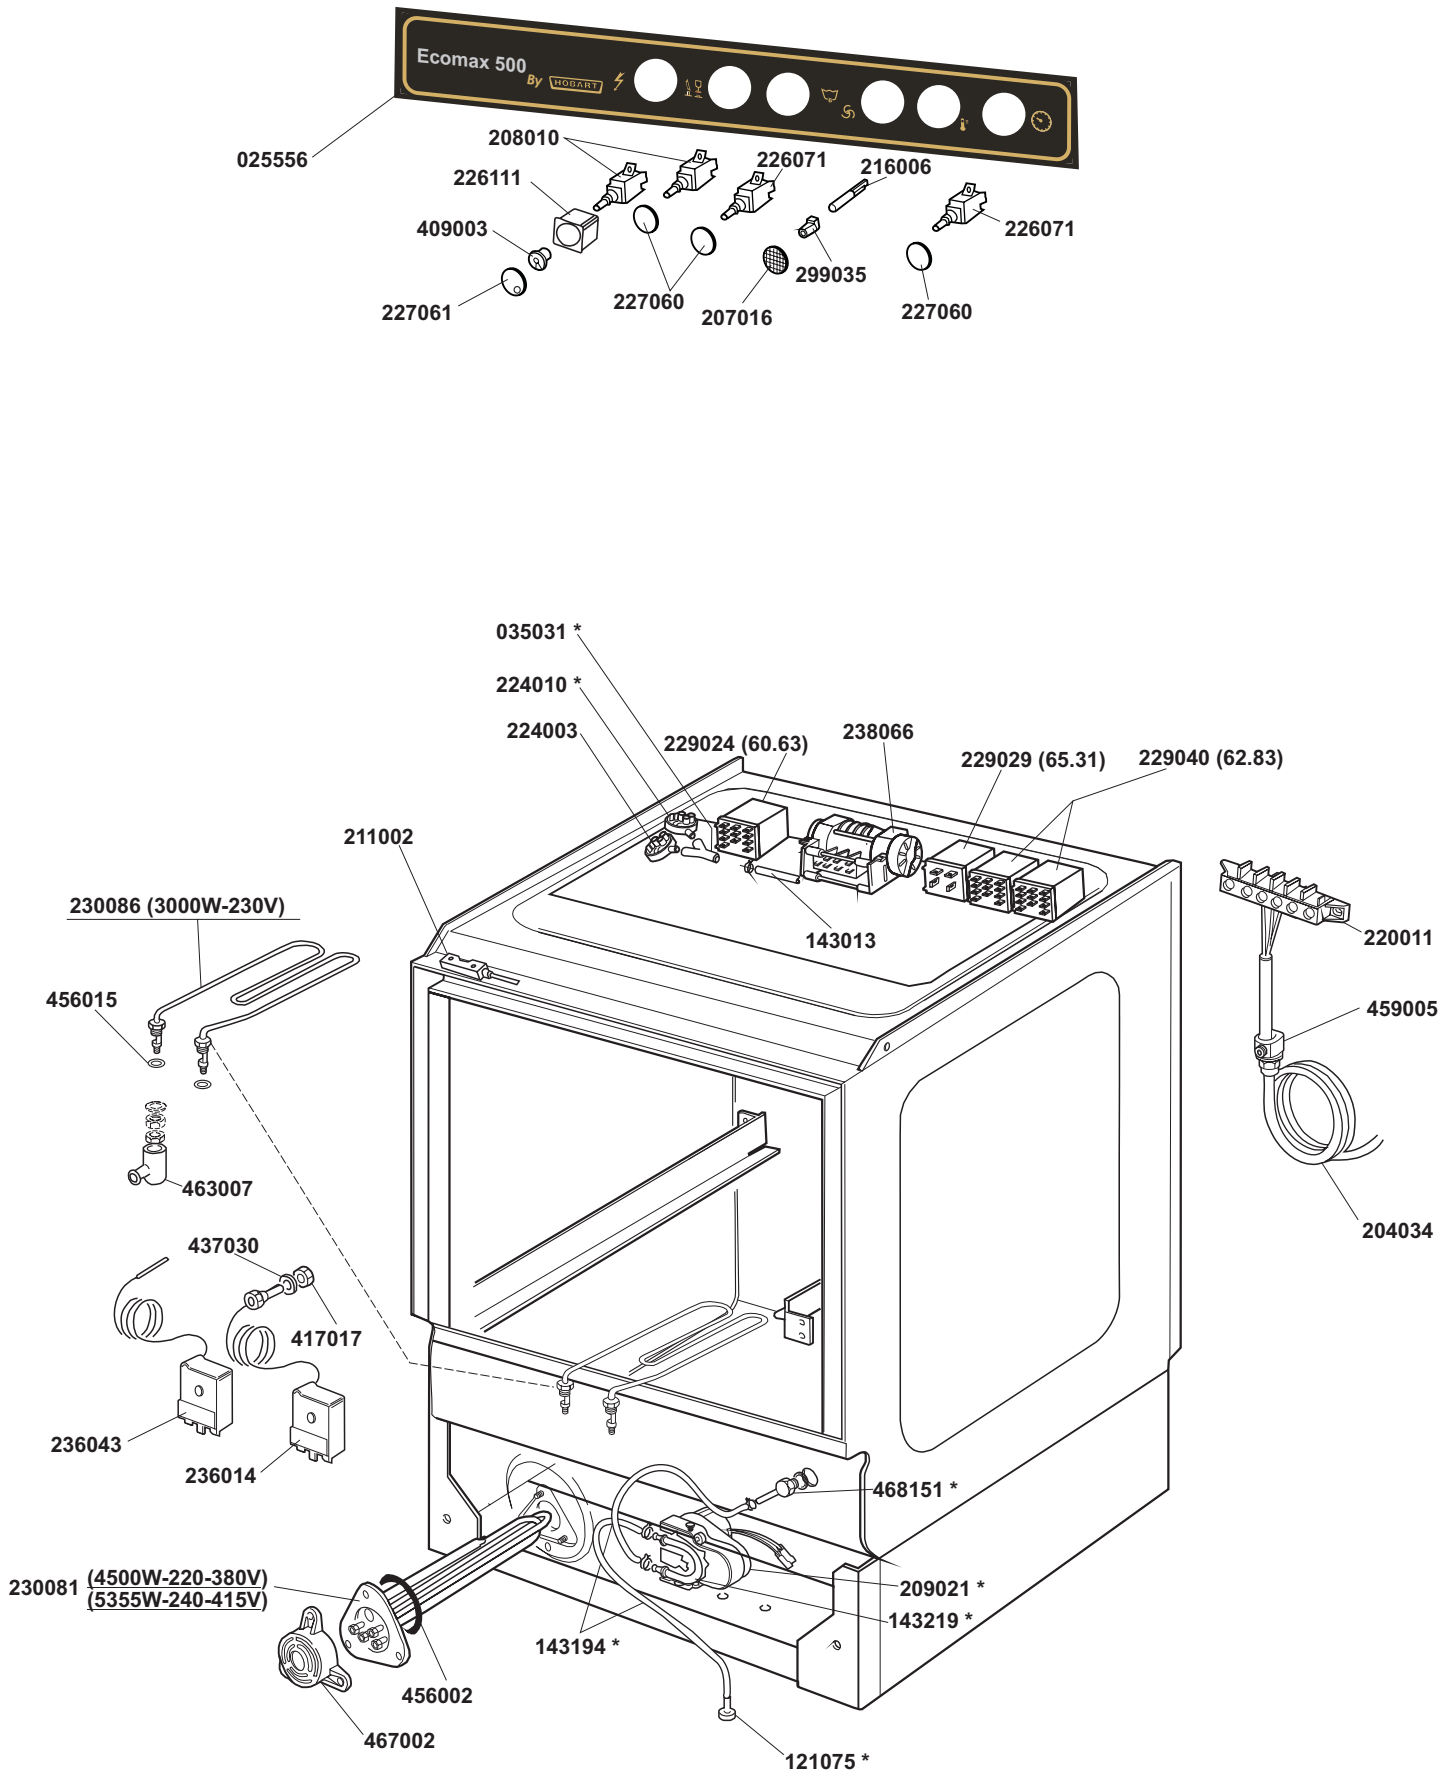

2a

*Optional