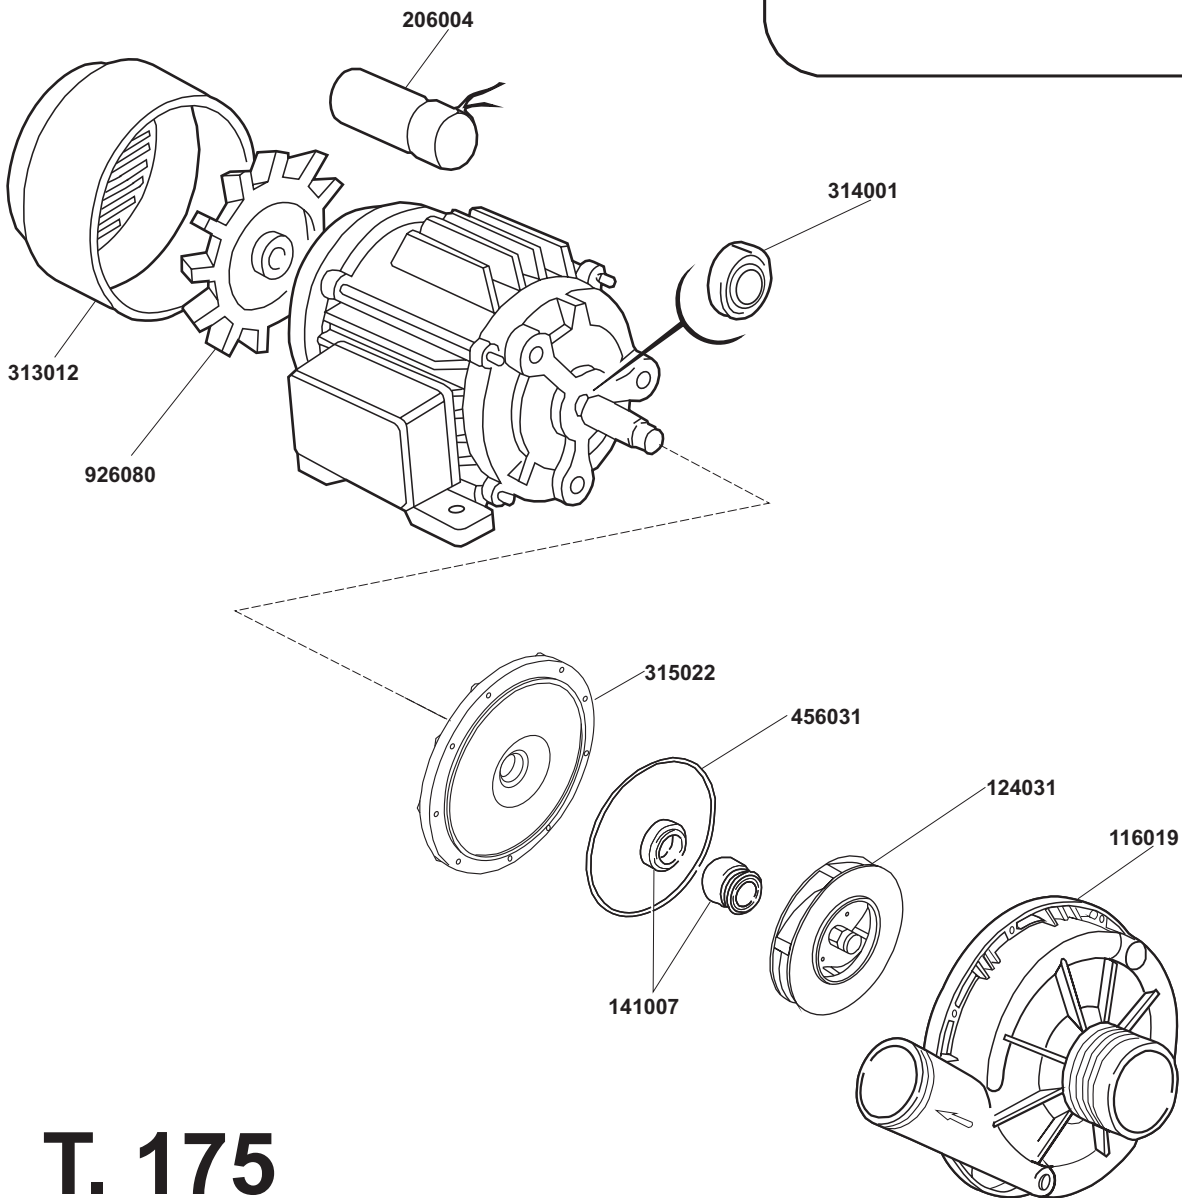

7a

130126 (230V- 50Hz)

T. 175