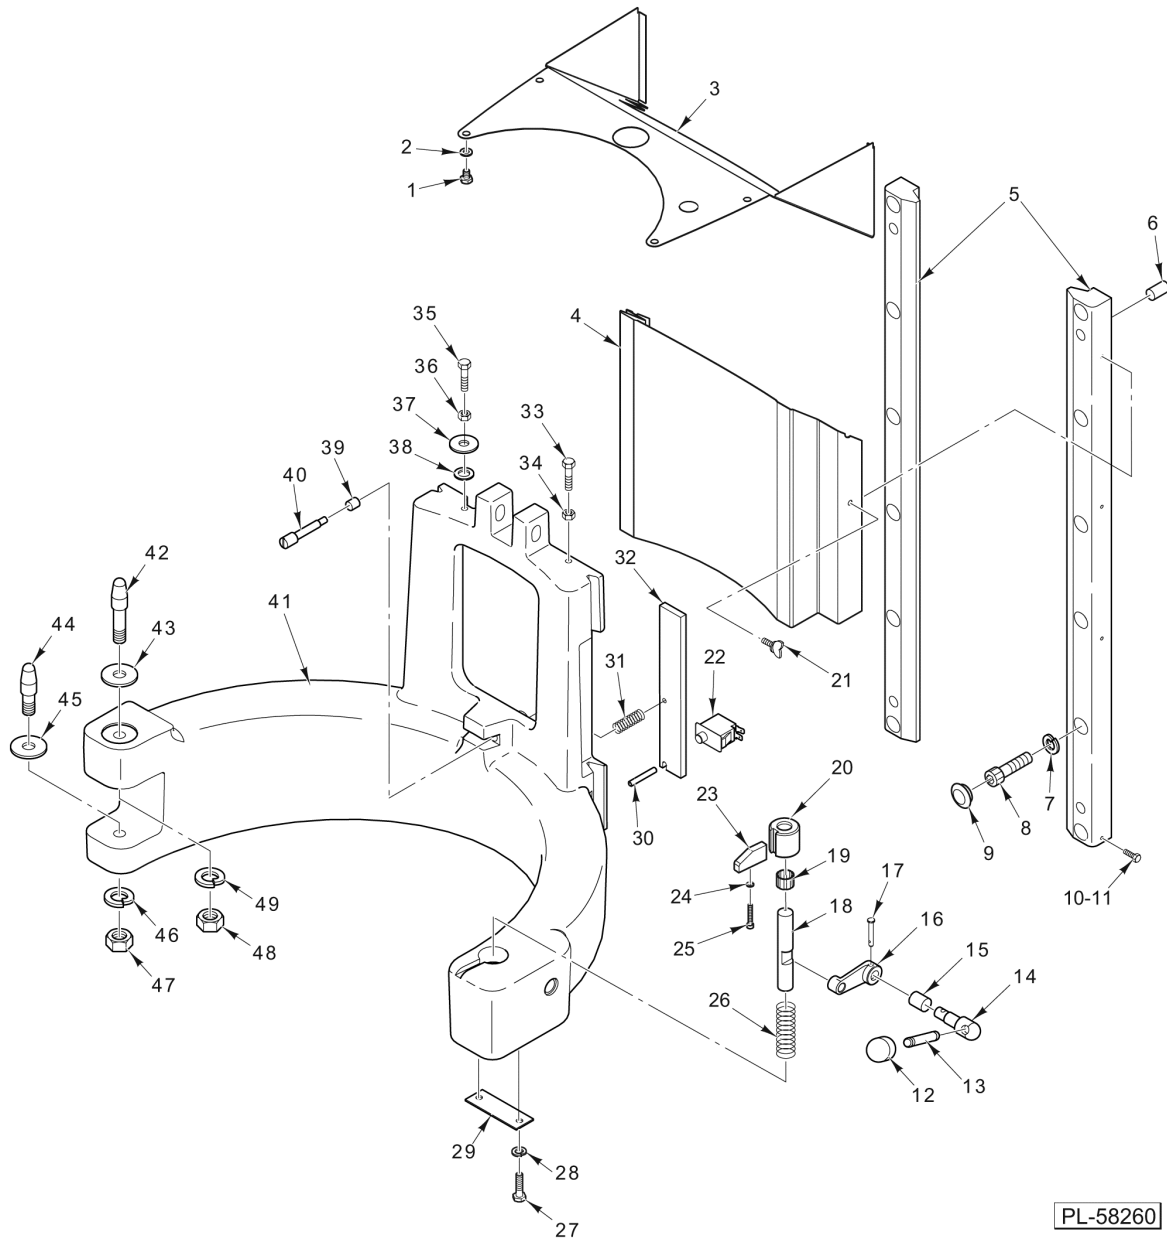

BOWL SUPPORT

BOWL SUPPORT

ILLUS.	PART NO.	NAME OF PART	AMT.
PL-58260			
1	SC-062-20	Cap Screw 1/4-20 x 3/8 Hex Hd.....	4
2	WL-003-38	Lockwasher 1/4 Helical.....	4
3	00-916378	Cover - Upper Apron.....	1
4	00-916379	Apron - Lower.....	1
5	00-873885	Slideway.....	2
6	00-011800-00264	Dowel.....	2
7	WL-004-02	Lockwasher 3/8 Helical.....	12
8	SC-092-62	Cap Screw 3/8-16 x 11/2 Hex Soc. Hd.....	12
9	PB-004-90	Cap.....	12
10	SC-128-48	Mach. Screw 10-24 x 1/4 Hex Hd.....	6
11	SC-128-69	Mach. Screw 10-24 x 3/8 Tx. Button Hd. (ML-134341).....	8
12	00-875356	Handle - Lift Lever.....	1
13	00-874197	Shaft - Bowl Pin Handle.....	1
14	00-874220	Handle - Bowl Pin.....	1
15	00-874138	Bushing - Bowl Pin Cam.....	1
16	00-874218	Clevis - Bowl Lock.....	1
17	00-874388	Detent - Clevis Pin.....	1
18	00-874219	Pin - Bowl (RH).....	1
19	00-874499	Bushing - Bowl Lock Pin.....	2
20	00-874506	Button - Rest Bowl.....	1
21	00-070641-00009	Thumb Screw (All Except ML-134341).....	2
22	00-087711-00338	Switch - Panel Front.....	1
23	00-874113	Ramp - Wear.....	1
24	WL-003-12	Washer.....	1
25	SC-040-92	Cap Screw 8-32 x 1 Hex Socket Hd.....	1
26	00-874198	Spring - Bowl Pin.....	1
27	SC-036-14	Cap Screw 1/4-20 x 1/2 Hex Hd.....	2
28	WL-003-38	Lockwasher 1/4 Helical.....	2
29	00-874199	Strap - Spring Retaining.....	1
30	RP-005-12	Roll Pin 0.187 x 1.250 Lg.....	1
31	00-874496	Spring - Pushplate.....	1
32	00-874464	Plate - Push.....	1
33	SC-041-13	Cap Screw 5/16-18 x 1 Hex Hd. (SST).....	1
34	NS-013-14	Nut 5/16-18 Hex.....	1
35	SC-041-13	Cap Screw 5/16-18 x 1 Hex Hd. (SST).....	1
36	NS-013-14	Nut 5/16-18 Hex.....	1
37	WS-005-33	Washer (SST).....	1
38	WS-006-36	Washer.....	3
39	00-874492	Bushing - Bowl-In.....	1
40	00-874458	Plunger - Bowl-In.....	1
41	00-873844-00003	Yoke.....	1
42	00-873845	Pin - Bowl.....	1
43	00-874084	Bushing - Bowl Support.....	1
44	00-873846	Pin - Bowl.....	1
45	00-874084	Bushing - Bowl Support.....	1
46	WL-004-12	Lockwasher 1/2 Helical.....	1
47	NS-013-30	Nut 1/2-13 Hex.....	1
48	NS-013-30	Nut 1/2-13 Hex.....	1
49	WL-004-12	Lockwasher 1/2 Helical.....	1
	00-874139-00002	Bowl Lock Handle Assy. (Welded) (ML-134341).....	1