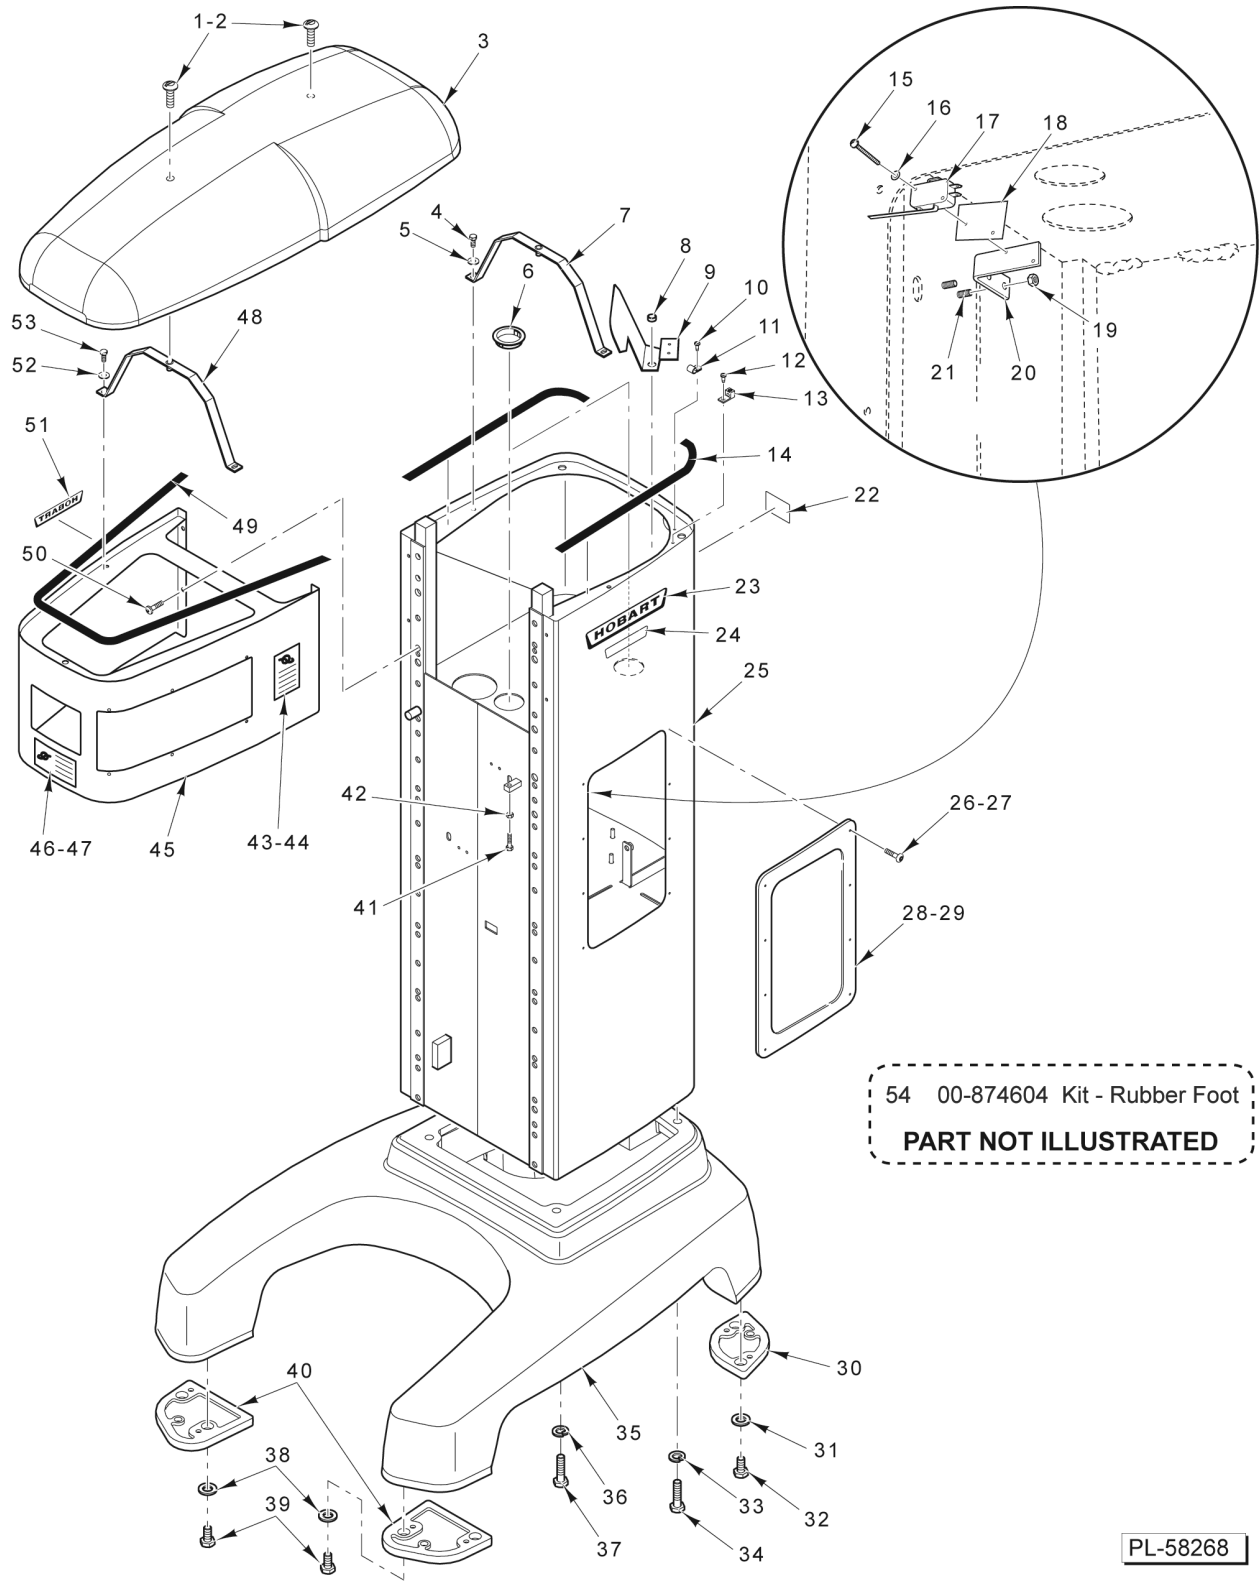

### ATTACHMENT HUB

**ATTACHMENT HUB**

ILLUS.	PART NO.	NAME OF PART	AMT.
PL-59902			
1	00-917221	Plug - Attachment.....	1
2	SC-079-04	Mach. Screw 8-32 x 3/4 Phil. Oval Hd. (SST).....	4
3	SC-128-85	Mach. Screw 8-32 x 3/4 Tx. Flat Hd. (SST) (ML-141069).....	4
4	00-917222	Panel - Front.....	1
5	00-875813	Seal - Front Cover.....	1
6	OR-001-09	O-Ring.....	1
7	SD-036-13	Self-Tapping Screw 1/4-20 x 1-1/4 Hex Washer Hd., Type T.....	4
8	WL-003-38	Lockwasher 1/4 Helical.....	4
9	00-874290-00005	Hub - Attachment.....	1
10	00-108197-00001	Thumb Screw 1-1/4.....	1
11	BN-002-06	Bearing - Needle.....	2
12	BB-013-03	Ball Bearing - Nice #618.....	1
13	00-061920-00001	Washer - Thrust (0.076 Thk.).....	AR
14	00-061920-00002	Washer - Thrust (0.079 Thk.).....	AR
15	00-061920-00003	Washer - Thrust (0.082 Thk.).....	AR
16	00-061920-00004	Washer - Thrust (0.085 Thk.).....	AR
17	00-061920-00005	Washer - Thrust (0.088 Thk.).....	AR
18	00-061920-00006	Washer - Thrust (0.091 Thk.).....	AR
19	00-061920-00007	Washer - Thrust (0.094 Thk.).....	AR
20	00-061920-00008	Washer - Thrust (0.097 Thk.).....	AR
21	00-061920-00009	Washer - Thrust (0.100 Thk.).....	AR
22	00-061920-00010	Washer - Thrust (0.103 Thk.).....	AR
23	00-061920-00011	Washer - Thrust (0.106 Thk.).....	AR
24	00-874277	Pinion - Bevel (24T).....	1
25	WS-021-21	Washer 0.500 x 0.750 x 0.093 (Nylon).....	1
26	SC-041-42	Cap Screw 1/2-20 x 1 Hex Hd. (SST).....	1