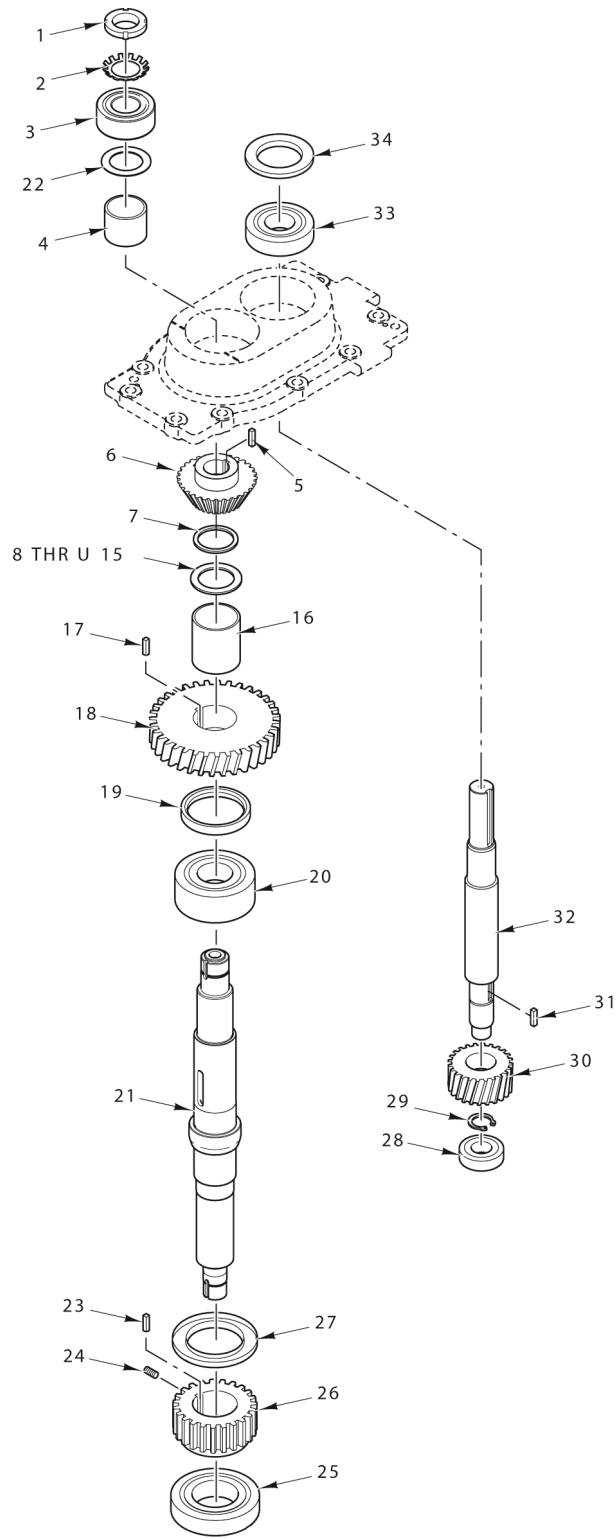

PL-58265

TRANSMISSION

TRANSMISSION

ILLUS. PL-58265	PART NO.	NAME OF PART	AMT.
1	NS-034-07	Lock Nut.....	1
2	WL-017-07	Lockwasher - Bearing 1.500 x 1.953.....	1
3	BB-021-35	Ball Bearing (SKF-5206 A-2RS/C3/HT51).....	1
4	00-874293	Spacer (1.505 I.D.).....	1
5	00-875419-00071	Key 5/16 x 5/16 x 15/8.....	1
6	00-874282	Gear - Bevel (30T).....	1
7	00-874384	Spacer - Gear.....	1
8	00-874283-00001	Shim - Gear (0.066 Thk.).....	AR
9	00-874283-00002	Shim - Gear (0.072 Thk.).....	AR
10	00-874283-00004	Shim - Gear (0.084 Thk.).....	AR
11	00-874283-00005	Shim - Gear (0.090 Thk.).....	AR
12	00-874283-00006	Shim - Gear (0.096 Thk.).....	AR
13	00-874283-00007	Shim - Gear (0.102 Thk.).....	AR
14	00-874283-00008	Shim - Gear (0.108 Thk.).....	AR
15	00-874283-00009	Shim - Gear (0.116 Thk.).....	AR
16	00-874294	Spacer (1.755 I.D.).....	1
17	00-875419-00075	Key 5/16 x 5/16 x 1-1/16.....	1
18	00-873914	Gear - Drive.....	1
19	00-873922	Spacer - Planetary Shaft.....	1
20	BB-009-30	Ball Bearing.....	1
21	00-875915	Shaft - Planetary.....	1
22	00-875909	Spacer.....	1
23	00-875419-00075	Key 5/16 x 5/16 x 1-1/16.....	1
24	SC-047-12	Set Screw 1/4-20 x 3/8 Socket Hdls., Knife Cup Pt.....	1
25	BB-021-58	Ball Bearing.....	1
26	00-873912	Gear - Sun.....	1
27	00-873939	Seal.....	1
28	BB-007-14	Ball Bearing.....	1
29	RR-009-07	Retaining Ring.....	1
30	00-873915	Gear - Pinion.....	1
31	00-012430-00048	Key 3/16 x 3/16 x 3/4.....	1
32	00-873913	Shaft - Input.....	1
33	BB-006-36	Ball Bearing.....	1
34	00-937065	Seal - Oil.....	1